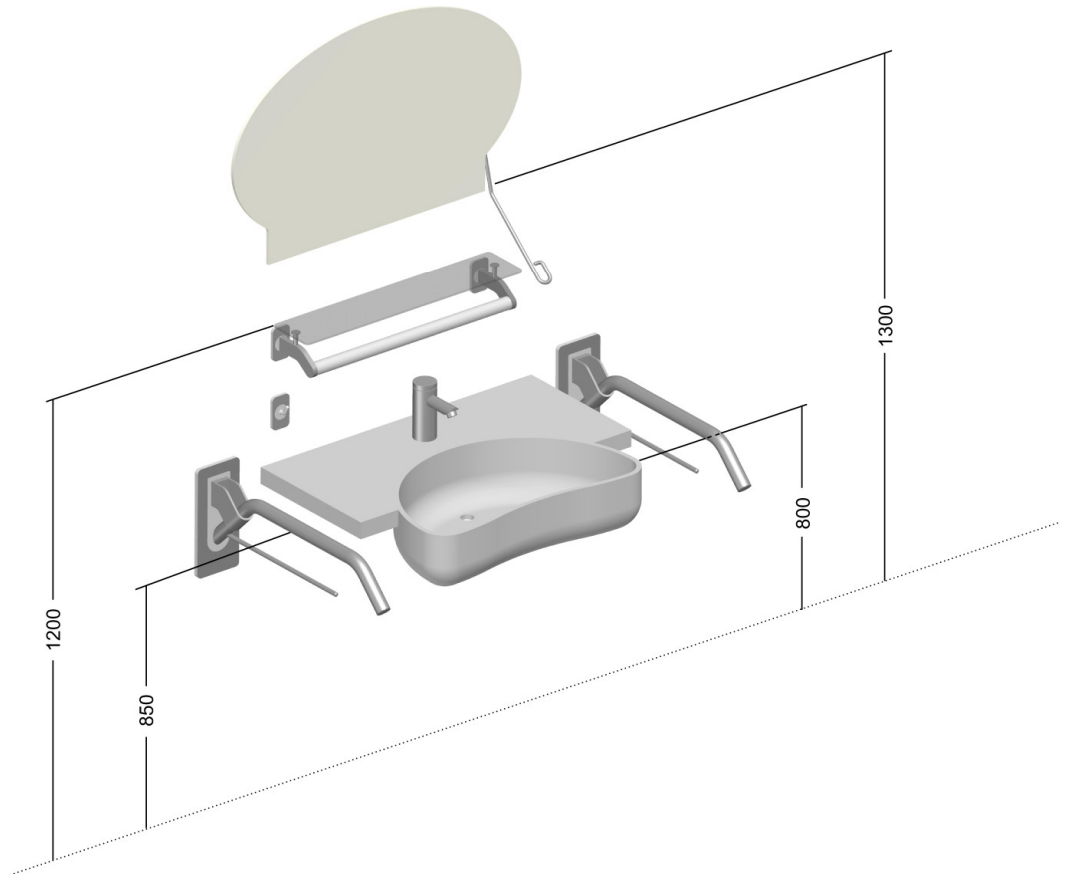

Planungsbeispiel Waschtisch

Stück	Artikelnummer	Lehen Evolution
2	30-301-001	Stützgriff mit Handtuchhalter Mit integrierter Handtuchstange, Ausladung 600 mm, Ausführung weiß
1	30-351-011	Spiegelablage mit Haltegriff Maße 600 x 120 mm, Ausführung weiß
1	31-151-001	Wandhaken Kunststoff mit Edelstahlabdeckung, Ausführung weiß
1	31-203-100	Kippspiegel mit Bedienhebel – pilzförmig Bedienhebel rechts

Planungsbeispiel Dusche

Stück	Artikelnummer	Lehen Evolution
1	30-231-211	Duschhandlauf mit Brausestange links 762 x 762 x 1100 mm, Ausführung weiß
1	32-010-101	Duschsitz zum Einhängen – mit Rückenlehne Für Rohre d = 28 – 30 mm, Ausführung weiß. (Duschsitz zum Einhängen in Rohre 32 - 33 mm Artikel Nr. 32-010-201, ansonsten gleiches Modell wie vor)
1	31-101-000	Seifenablage für Dusche (zum Einlegen in Duschhandlauf)
1	33-103-001	Vorhangstange – Eckmontage Ausführung Edelstahl matt gebürstet, mit weißen Befestigungs- flanschen, 1500 x 1500 mm, 36 Vorhangringen Kunststoff weiß, Deckenabhängung 500 mm
1	33-315-000	Duschvorhang Aqualon 4500 x 2000 mm, Farbe weiß

Planungsbeispiel WC

Stück	Artikelnummer	Lehnen Evolution
1	30-433-101	Klappgriff gepolstert – mit Papierrollenhalter und 1 E-Taster Ausladung 850 mm, rechts, Ausführung weiß
1	30-433-201	Klappgriff gepolstert – mit Papierrollenhalter und 1 E-Taster Ausladung 850 mm, links, Ausführung weiß
1	30-460-001	WC-Rückenlehne Ausführung weiß
1	31-031-001	WC-Bürstenhalter Wandflansch: Ausführung weiß
1	31-051-001	WC-Reserverollenhalter für eine Rolle, Wandflansch: Ausführung weiß