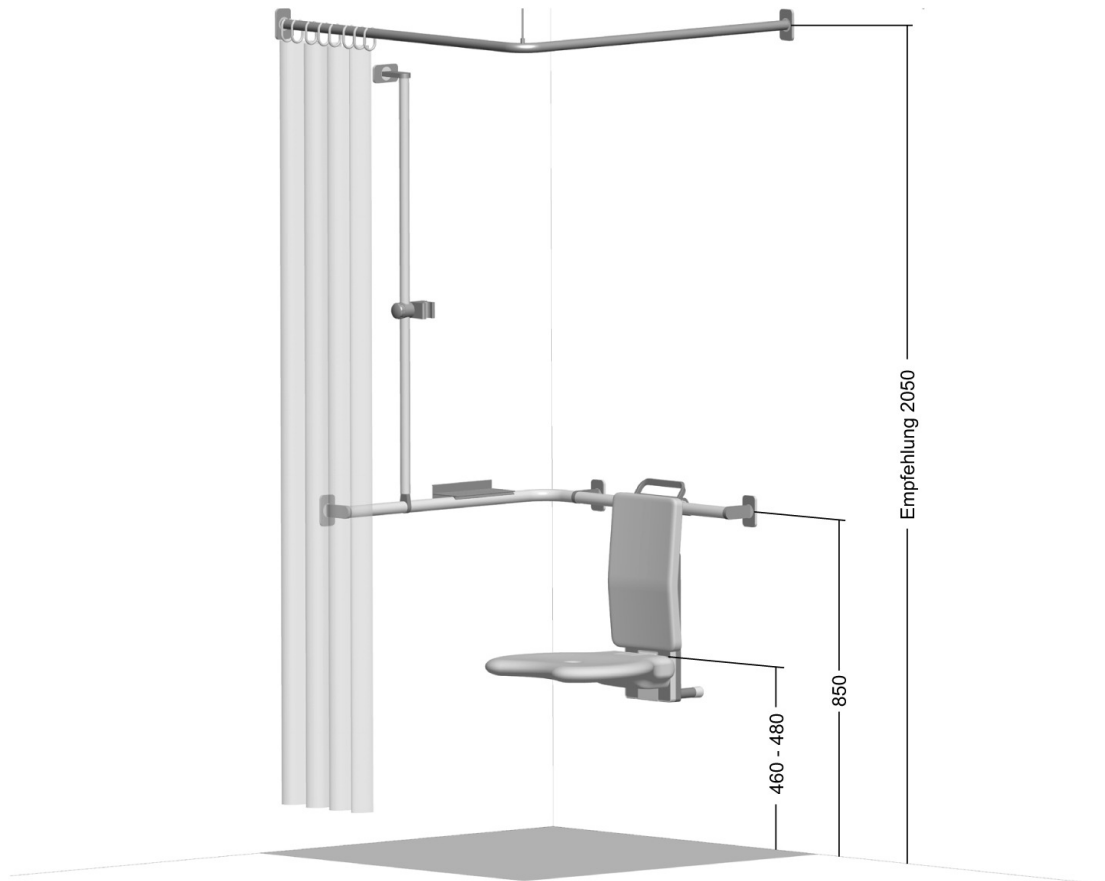

Planungsbeispiel Waschtisch

Stück	Artikelnummer	Lehen Evolution
2	30-301-001	Stützgriff mit Handtuchhalter Mit integrierter Handtuchstange, Ausladung 600 mm, Ausführung weiß
1	30-351-011	Spiegelablage mit Haltegriff Maße 600 x 120 mm, Ausführung weiß
1	31-151-001	Wandhaken Kunststoff mit Edelstahlabdeckung, Ausführung weiß
1	31-203-100	Kippspiegel mit Bedienhebel – pilzförmig Bedienhebel rechts

Planungsbeispiel Dusche

Stück	Artikelnummer	Lehen Evolution
1	30-231-211	Duschhandlauf mit Brausestange links 762 x 762 x 1100 mm, Ausführung weiß
1	32-010-101	Duschsitz zum Einhängen – mit Rückenlehne Für Rohre d = 28 – 30 mm, Ausführung weiß. (Duschsitz zum Einhängen in Rohre 32 - 33 mm Artikel Nr. 32-010-201, ansonsten gleiches Modell wie vor)
1	31-101-000	Seifenablage für Dusche (zum Einlegen in Duschhandlauf)
1	33-103-001	Vorhangstange – Eckmontage Ausführung Edelstahl matt gebürstet, mit weißen Befestigungs- flanschen, 1500 x 1500 mm, 36 Vorhangringen Kunststoff weiß, Deckenabhängung 500 mm
1	33-315-000	Duschvorhang Aqualon 4500 x 2000 mm, Farbe weiß

Planungsbeispiel WC

Stück	Artikelnummer	Lehnen Evolution
1	30-433-101	Klappgriff gepolstert – mit Papierrollenhalter und 1 E-Taster Ausladung 850 mm, rechts, Ausführung weiß
1	30-433-201	Klappgriff gepolstert – mit Papierrollenhalter und 1 E-Taster Ausladung 850 mm, links, Ausführung weiß
1	30-460-001	WC-Rückenlehne Ausführung weiß
1	31-031-001	WC-Bürstenhalter Wandflansch: Ausführung weiß
1	31-051-001	WC-Reserverollenhalter für eine Rolle, Wandflansch: Ausführung weiß