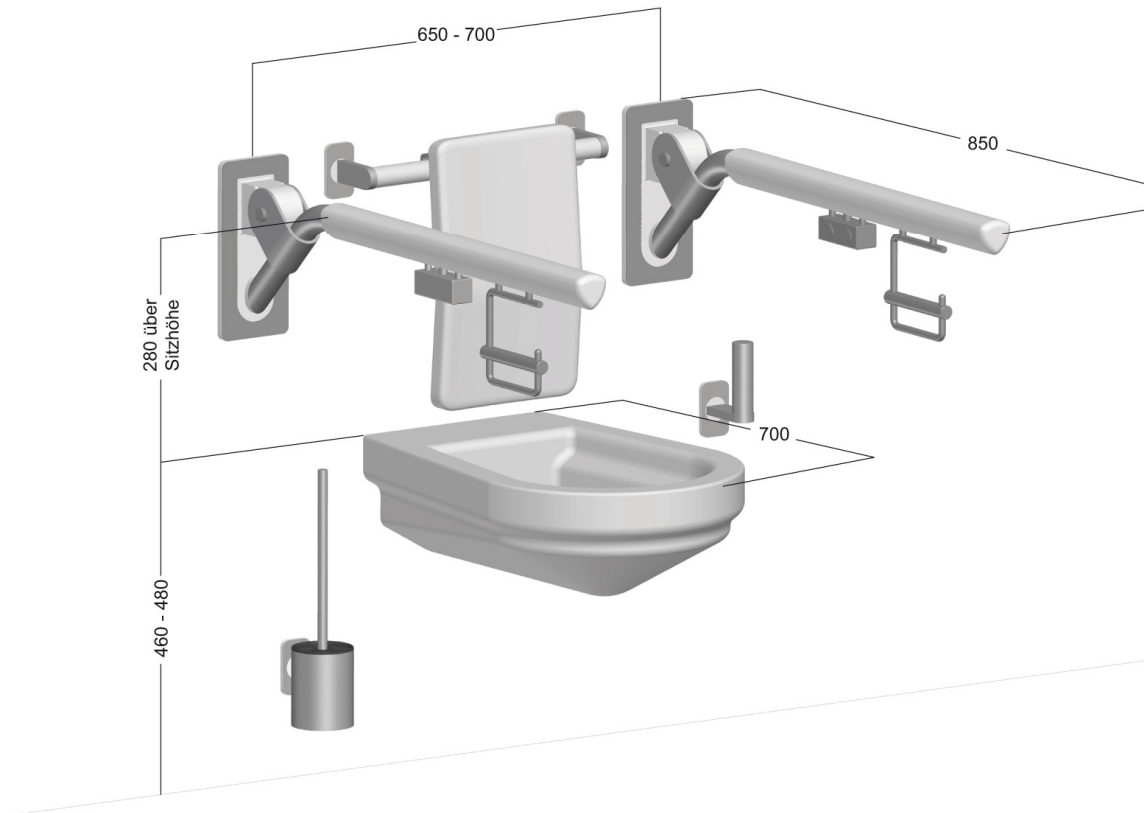

Planungsbeispiel Waschtisch

Stück	Artikelnummer	Lehen Evolution
2	30-301-001	Stützgriff mit Handtuchhalter Mit integrierter Handtuchstange, Ausladung 600 mm, Ausführung weiß
1	30-351-011	Spiegelablage mit Haltegriff Maße 600 x 120 mm, Ausführung weiß
1	31-151-001	Wandhaken Kunststoff mit Edelstahlabdeckung, Ausführung weiß
1	31-203-100	Kippspiegel mit Bedienhebel – pilzförmig Bedienhebel rechts

Planungsbeispiel Dusche

Stück	Artikelnummer	Lehen Evolution
1	30-231-211	Duschhandlauf mit Brausestange links 762 x 762 x 1100 mm, Ausführung weiß
1	32-010-101	Duschsitz zum Einhängen – mit Rückenlehne Für Rohre d = 28 – 30 mm, Ausführung weiß. (Duschsitz zum Einhängen in Rohre 32 - 33 mm Artikel Nr. 32-010-201, ansonsten gleiches Modell wie vor)
1	31-101-000	Seifenablage für Dusche (zum Einlegen in Duschhandlauf)
1	33-103-001	Vorhangstange – Eckmontage Ausführung Edelstahl matt gebürstet, mit weißen Befestigungs- flanschen, 1500 x 1500 mm, 36 Vorhangringen Kunststoff weiß, Deckenabhängung 500 mm
1	33-315-000	Duschvorhang Aqualon 4500 x 2000 mm, Farbe weiß

Planungsbeispiel WC

Stück	Artikelnummer	Lehnen Evolution
1	30-433-101	Klappgriff gepolstert – mit Papierrollenhalter und 1 E-Taster Ausladung 850 mm, rechts, Ausführung weiß
1	30-433-201	Klappgriff gepolstert – mit Papierrollenhalter und 1 E-Taster Ausladung 850 mm, links, Ausführung weiß
1	30-460-001	WC-Rückenlehne Ausführung weiß
1	31-031-001	WC-Bürstenhalter Wandflansch: Ausführung weiß
1	31-051-001	WC-Reserverollenhalter für eine Rolle, Wandflansch: Ausführung weiß