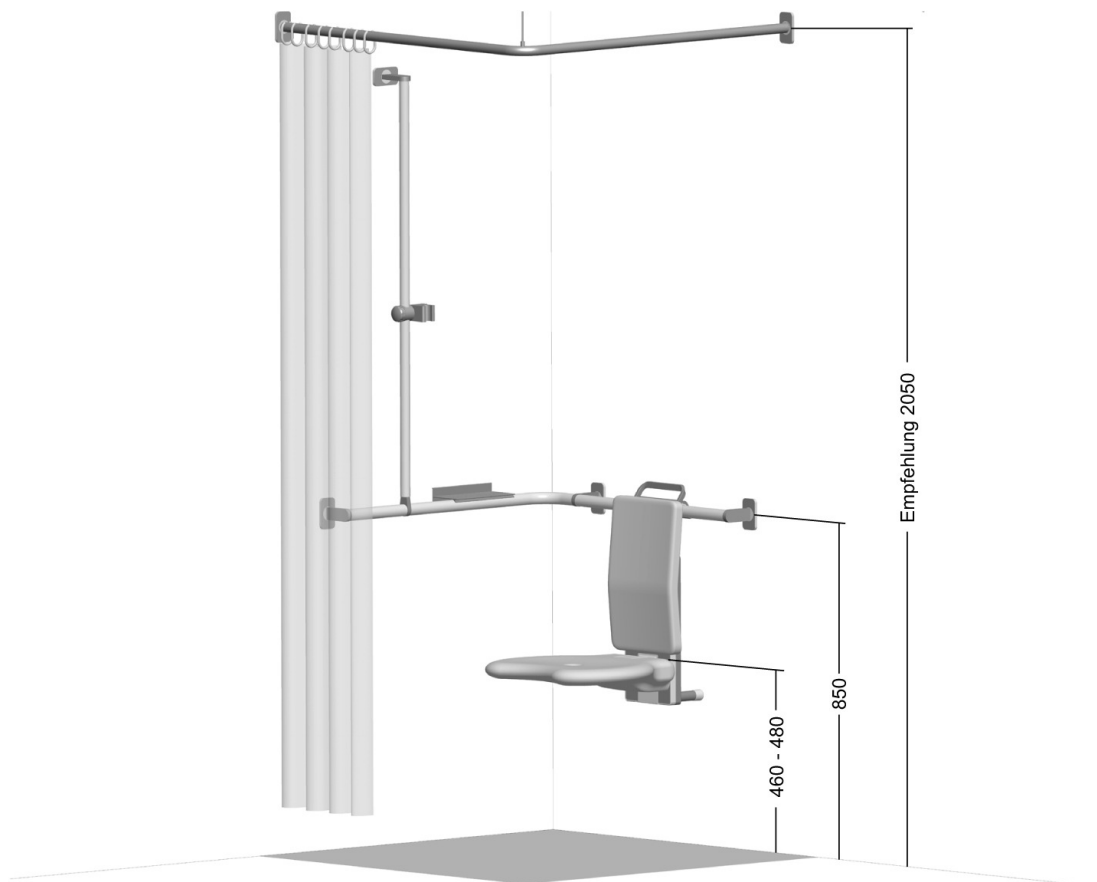

Karta projektowa, strefa umywalki

Ilość	Nr katalogowy	Lehnen Evolution
2	30-301-001	Poręcz umywalkowa z uchwytem na ręcznik długość: 600 mm
1	30-351-071	Półka z poręczą wymiary: 600 x 120 mm
1	31-151-001	Haczyk pojedynczy, biały
1	31-203-100	Lustro uchylne w kształcie grzyba - prawe wymiary: 800 x 500 mm

Karta projektowa, strefa prysznicowa

Ilość	Nr katalogowy	Lehen Evolution
1	30-231-271	Poręcz prysznicowa z zestawem natryskowym – lewa wymiary: 762 x 762 x 1100 mm
1	32-010-101	Siedzisko prysznicowe uchylne z oparciem montaż na poręczy
1	31-101-000	Mydelniczka, montaż na poręczy
1	33-101-001	Wieszak zasłony prysznicowej do montażu narożnego z mocowaniem stropowym (500 x 4 mm) + 12 uchwytów do zasłonki prysznicowej, wymiary: 900 x 900 mm
1	33-313-000	Zasłonka prysznicowa, biała wymiary: 1800 x 2000 mm

Karta projektowa, strefa wc

Ilość	Nr katalogowy	Lehnen Evolution
1	30-448-101	Poręcz uchylna z przyciskiem radiowym do spuszczenia wody toaletowej oraz uchwytem na papier – prawa, długość: 850
1	30-483-201	Poręcz uchylna z przyciskiem radiowym do spuszczenia wody toaletowej oraz uchwytem na papier – lewa, długość: 850
1	30-460-001	Oparcie dla pleców, montaż na poręczy prostej
1	31-031-001	Uchwyt szczotki toaletowej ze szczotką średnica: 90 mm , wysokość: 372 mm
1	31-051-001	Uchwyt papieru toaletowego, rezerwowý