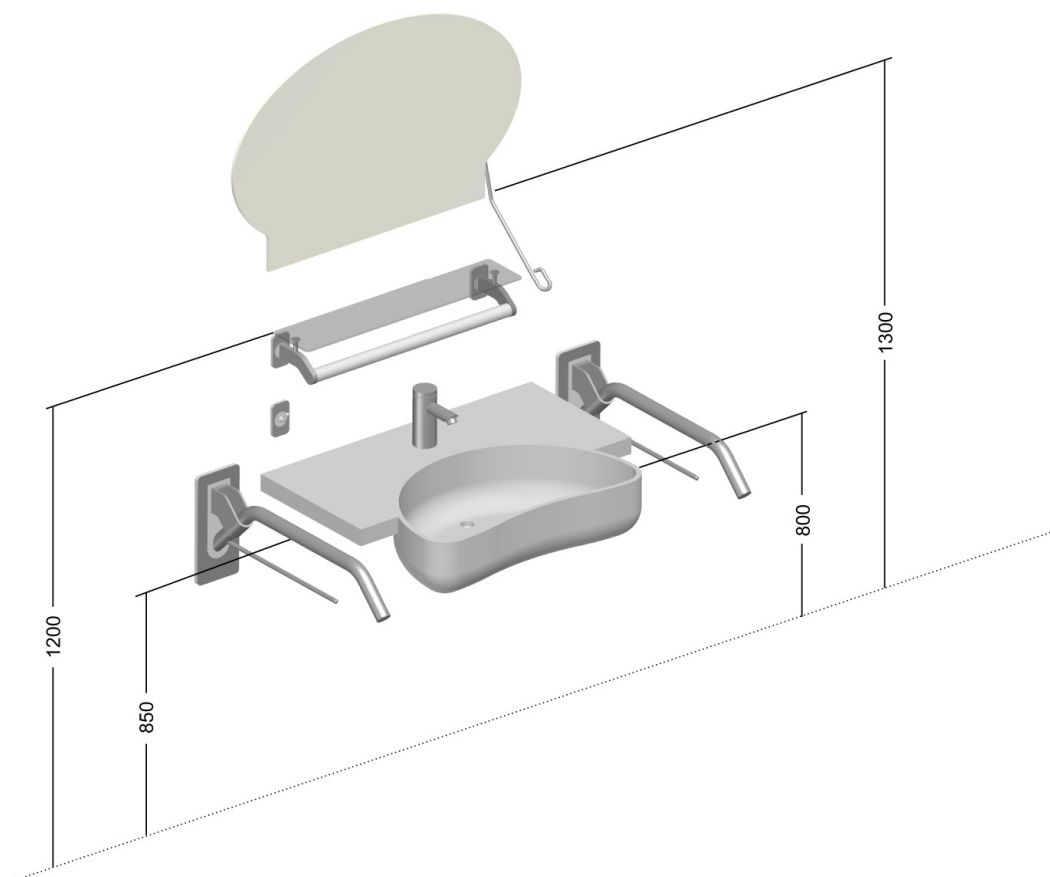

Karta projektowa, strefa umywalki

Ilość	Nr katalogowy	Lehnen Evolution
2	30-301-001	Poręcz umywalkowa z uchwytem na ręcznik długość: 600 mm
1	30-351-071	Półka z poręczą wymiary: 600 x 120 mm
1	31-151-001	Haczyk pojedynczy, biały
1	31-203-100	Lustro uchylne w kształcie grzyba - prawe wymiary: 800 x 500 mm

Karta projektowa, strefa prysznicowa

Ilość	Nr katalogowy	Lehen Evolution
1	30-231-271	Poręcz prysznicowa z zestawem natryskowym – lewa wymiary: 762 x 762 x 1100 mm
1	32-010-101	Siedzisko prysznicowe uchylne z oparciem montaż na poręczy
1	31-101-000	Mydelniczka, montaż na poręczy
1	33-101-001	Wieszak zasłony prysznicowej do montażu narożnego z mocowaniem stropowym (500 x 4 mm) + 12 uchwytów do zasłonki prysznicowej, wymiary: 900 x 900 mm
1	33-313-000	Zasłonka prysznicowa, biała wymiary: 1800 x 2000 mm

Karta projektowa, strefa wc

Ilość	Nr katalogowy	Lehnen Evolution
1	30-448-101	Poręcz uchylna z przyciskiem radiowym do spuszczenia wody toaletowej oraz uchwytem na papier – prawa, długość: 850
1	30-483-201	Poręcz uchylna z przyciskiem radiowym do spuszczenia wody toaletowej oraz uchwytem na papier – lewa, długość: 850
1	30-460-001	Oparcie dla pleców, montaż na poręczy prostej
1	31-031-001	Uchwyt szczotki toaletowej ze szczotką średnica: 90 mm , wysokość: 372 mm
1	31-051-001	Uchwyt papieru toaletowego, rezerwowý