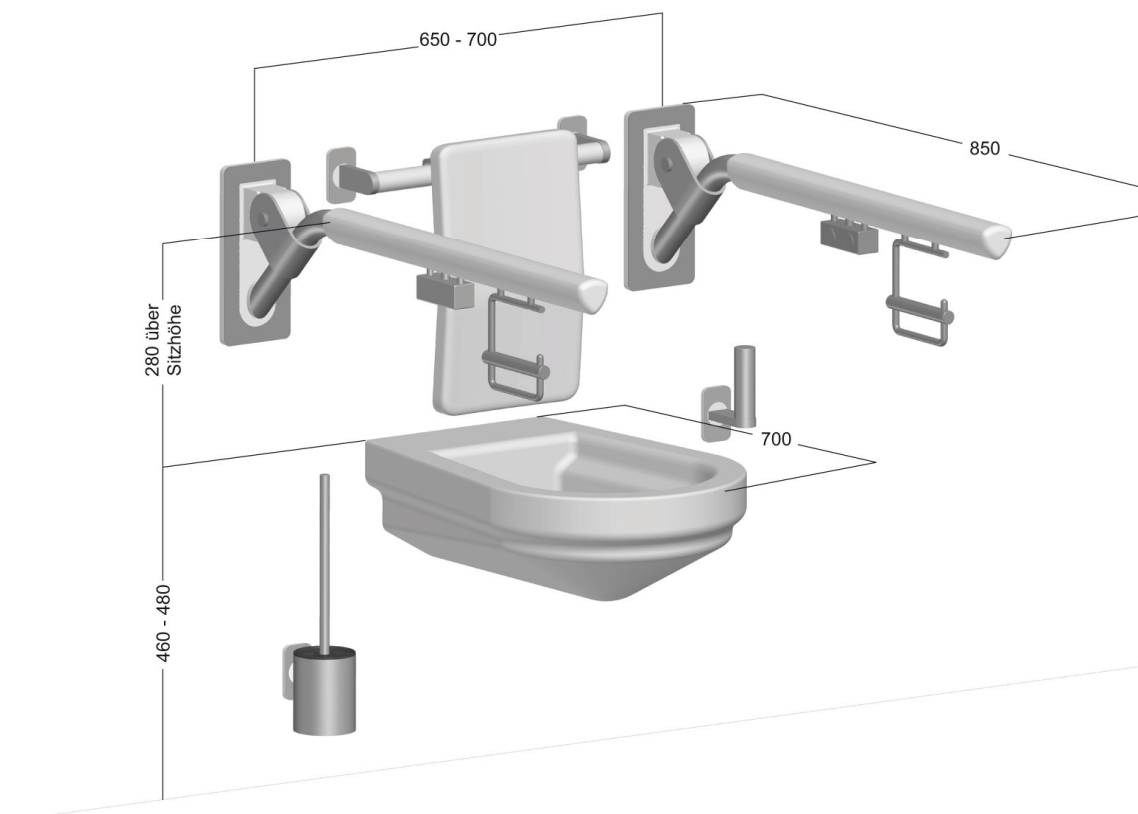

Karta projektowa, strefa umywalki

Ilość	Nr katalogowy	Lehnen Evolution
2	30-301-001	Poręcz umywalkowa z uchwytem na ręcznik długość: 600 mm
1	30-351-071	Półka z poręczą wymiary: 600 x 120 mm
1	31-151-001	Haczyk pojedynczy, biały
1	31-203-100	Lustro uchylne w kształcie grzyba - prawe wymiary: 800 x 500 mm

Karta projektowa, strefa prysznicowa

Ilość	Nr katalogowy	Lehen Evolution
1	30-231-271	Poręcz prysznicowa z zestawem natryskowym – lewa wymiary: 762 x 762 x 1100 mm
1	32-010-101	Siedzisko prysznicowe uchylne z oparciem montaż na poręczy
1	31-101-000	Mydelniczka, montaż na poręczy
1	33-101-001	Wieszak zasłony prysznicowej do montażu narożnego z mocowaniem stropowym (500 x 4 mm) + 12 uchwytów do zasłonki prysznicowej, wymiary: 900 x 900 mm
1	33-313-000	Zasłonka prysznicowa, biała wymiary: 1800 x 2000 mm

Karta projektowa, strefa wc

Ilość	Nr katalogowy	Lehnen Evolution
1	30-448-101	Poręcz uchylna z przyciskiem radiowym do spuszczenia wody toaletowej oraz uchwytem na papier – prawa, długość: 850
1	30-483-201	Poręcz uchylna z przyciskiem radiowym do spuszczenia wody toaletowej oraz uchwytem na papier – lewa, długość: 850
1	30-460-001	Oparcie dla pleców, montaż na poręczy prostej
1	31-031-001	Uchwyt szczotki toaletowej ze szczotką średnica: 90 mm , wysokość: 372 mm
1	31-051-001	Uchwyt papieru toaletowego, rezerwowý