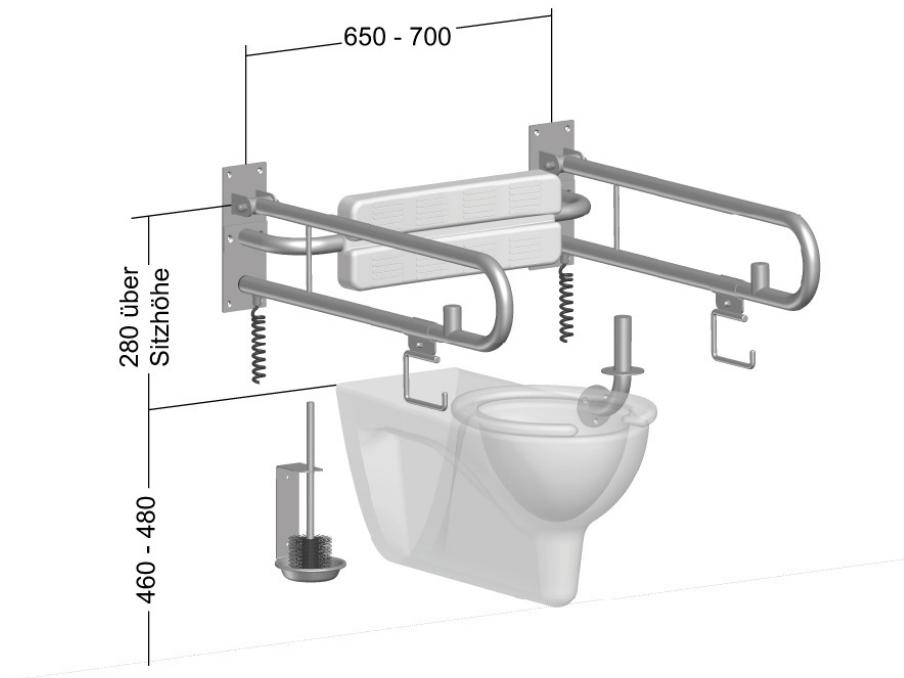

Planungsbeispiel Waschtisch

Stück	Artikelnummer	Lehen Funktion
1	10-401-12	Waschtisch-Stützgriff Auch als Handtuchhalter verwendbar, Ausladung 500 mm, Ausführung rechts, Oberfläche fingergrip poliert
1	10-401-22	Waschtisch-Stützgriff Auch als Handtuchhalter verwendbar, Ausladung 500 mm, Ausführung links, Oberfläche fingergrip poliert
2	11-255-00	Wandhaken d = 20 x 33 mm, Oberfläche poliert
1	16-005-10	Kippspiegelgarnitur (ohne Spiegel) Bedienhebel rechts, Oberfläche poliert

Planungsbeispiel Dusche

Stück	Artikelnummer	Lehen Funktion
1	10-245-22	Duschhandlauf mit aufgesetzter Brausestange , links 762 x 762 x 1100 mm, Oberfläche fingergrip poliert, Brausestange glatt (zur Aufnahme eines Brausehalters)
1	11-202-00	Brausehalter für die nachträgliche Montage auf Brausestangen mit 32 mm Durchmesser, Oberfläche poliert
1	12-231-00	Duschsitz zum Einhängen – mit Rückenlehne Passend für Rohr d = 32 mm, Oberfläche poliert
1	11-155-00	Seifenkorb zur Eckmontage Maße 140 x 140 mm
1	14-104-00	Vorhangstange - Eckmontage Ausführung Edelstahlrohr d = 25 mm, 1500 x 1500 mm, 36 Vorhangringen Kunststoff weiß, Deckenstütze 500 mm
1	33-315-000	Duschvorhang Aqualon 4500 x 2000 mm, Farbe weiß

Planungsbeispiel WC

Stück	Artikelnummer	Lehen Funktion
2	10-701-02	Klappgriff in Bügelform – mit 1 Elektrotaster Ausladung 850 mm, Oberfläche fingergrip poliert
1	12-305-00	WC-Rückenstütze 700 mm Breite, Ausladung 150 mm
1	11-032-10	WC-Papierrollenhalter mit Klemmbefestigung Mit Blattstopper rechts, Oberfläche poliert (ohne Abb.)
1	11-032-20	WC-Papierrollenhalter mit Klemmbefestigung Mit Blattstopper links, Oberfläche poliert (ohne Abb.)
1	11-101-00	WC-Bürstenhalter aus Edelstahl Zur Wandbefestigung, Oberfläche poliert
1	11-102-00	WC-Bürste aus Kunststoff, weiß
1	11-052-00	WC-Reserverollenhalter Für 1 Rolle, Oberfläche poliert