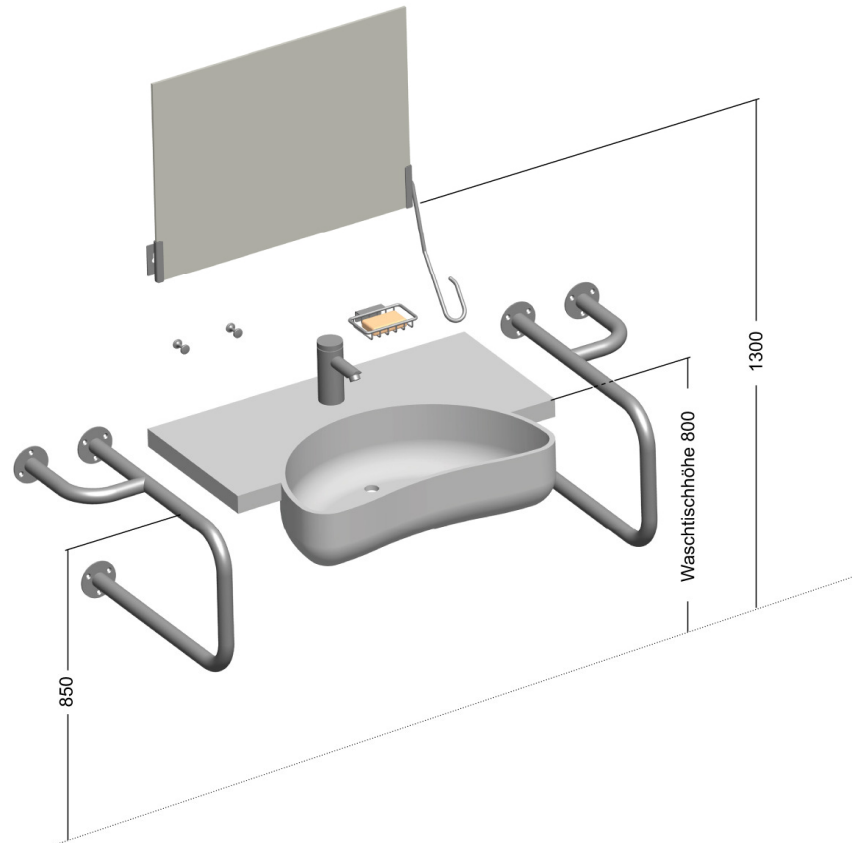

Planungsbeispiel Waschtisch

Stück	Artikelnummer	Lehen Funktion
1	10-401-12	Waschtisch-Stützgriff Auch als Handtuchhalter verwendbar, Ausladung 500 mm, Ausführung rechts, Oberfläche fingergrip poliert
1	10-401-22	Waschtisch-Stützgriff Auch als Handtuchhalter verwendbar, Ausladung 500 mm, Ausführung links, Oberfläche fingergrip poliert
2	11-255-00	Wandhaken d = 20 x 33 mm, Oberfläche poliert
1	16-005-10	Kippspiegelgarnitur (ohne Spiegel) Bedienhebel rechts, Oberfläche poliert

Planungsbeispiel Dusche

Stück	Artikelnummer	Lehen Funktion
1	10-245-22	Duschhandlauf mit aufgesetzter Brausestange , links 762 x 762 x 1100 mm, Oberfläche fingergrip poliert, Brausestange glatt (zur Aufnahme eines Brausehalters)
1	11-202-00	Brausehalter für die nachträgliche Montage auf Brausestangen mit 32 mm Durchmesser, Oberfläche poliert
1	12-231-00	Duschsitz zum Einhängen – mit Rückenlehne Passend für Rohr d = 32 mm, Oberfläche poliert
1	11-155-00	Seifenkorb zur Eckmontage Maße 140 x 140 mm
1	14-104-00	Vorhangstange - Eckmontage Ausführung Edelstahlrohr d = 25 mm, 1500 x 1500 mm, 36 Vorhangringen Kunststoff weiß, Deckenstütze 500 mm
1	33-315-000	Duschvorhang Aqualon 4500 x 2000 mm, Farbe weiß

Planungsbeispiel WC

Stück	Artikelnummer	Lehen Funktion
2	10-701-02	Klappgriff in Bügelform – mit 1 Elektrotaster Ausladung 850 mm, Oberfläche fingergrip poliert
1	12-305-00	WC-Rückenstütze 700 mm Breite, Ausladung 150 mm
1	11-032-10	WC-Papierrollenhalter mit Klemmbefestigung Mit Blattstopper rechts, Oberfläche poliert (ohne Abb.)
1	11-032-20	WC-Papierrollenhalter mit Klemmbefestigung Mit Blattstopper links, Oberfläche poliert (ohne Abb.)
1	11-101-00	WC-Bürstenhalter aus Edelstahl Zur Wandbefestigung, Oberfläche poliert
1	11-102-00	WC-Bürste aus Kunststoff, weiß
1	11-052-00	WC-Reserverollenhalter Für 1 Rolle, Oberfläche poliert