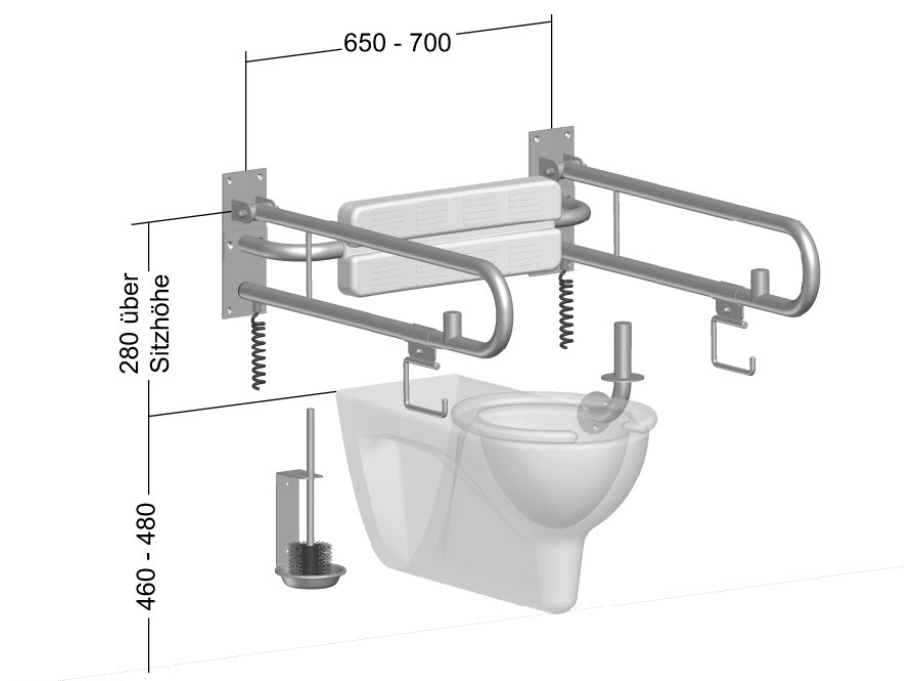

Karta projektowa, strefa umywalki

Ilość	Nr katalogowy	Lehnen Funktion
1	10-401-12	Poręcz umywalkowa – prawa długość: 500 mm
1	10-401-22	Poręcz umywalkowa – lewa długość: 500 mm
2	11-255-00	Haczyk ozdobny Wymiary: 20 x 33 mm
1	11 151 00	Mydelniczka
1	16-005-10	Zestaw do lustra uchylnego - prawy przewidziany do lustra o wymiarach: 600 x 450 x 6 mm

Karta projektowa, strefa prysznic

Ilość	Nr katalogowy	Lehen Funktion
1	10-245-22	Poręcz prysznicowa z gładkim ramieniem pionowym–lewa wymiary: 762 x 762 x 1100 mm
1	11-202-00	Uchwyt słuchawki prysznicowej, montaż na poręczy
1	12-231-00	Siedzisko prysznicowe uchylne z oparciem montaż na poręczy, wymiary: 525 x 486 mm
1	11-155-00	Mydelniczka narożna montaż do ściany, wymiary: 140 x 140 mm
1	14-101-00	Wieszak zasłony prysznicowej do montażu narożnego z mocowaniem stropowym (500 x 4 mm) + 12 uchwytów do zasłonki prysznicowej, wymiary: 900 x 900 mm
1	33-313-000	Zasłonka prysznicowa, biała wymiary: 1800 x 2000 mm

Karta projektowa, strefa wc

Ilość	Nr katalogowy	Lehen Funktion
2	10-701-02	Poręcz uchylna łukowa z przyciskiem elektrycznym do spuszczenia wody toaletowej długość: 850 mm
1	12-305-00	Oparcie dla pleców montaż na płycie montażowej poręczy uchylnych długość: 700 mm wysięg: 150 mm
2	11-031-00	Uchwyt papieru toaletowego montaż na poręczy
1	11-101-00	Uchwyt szczotki toaletowej
1	11-102-00	Szczotka
1	11-052-00	Uchwyt papieru toaletowego, rezerwowo