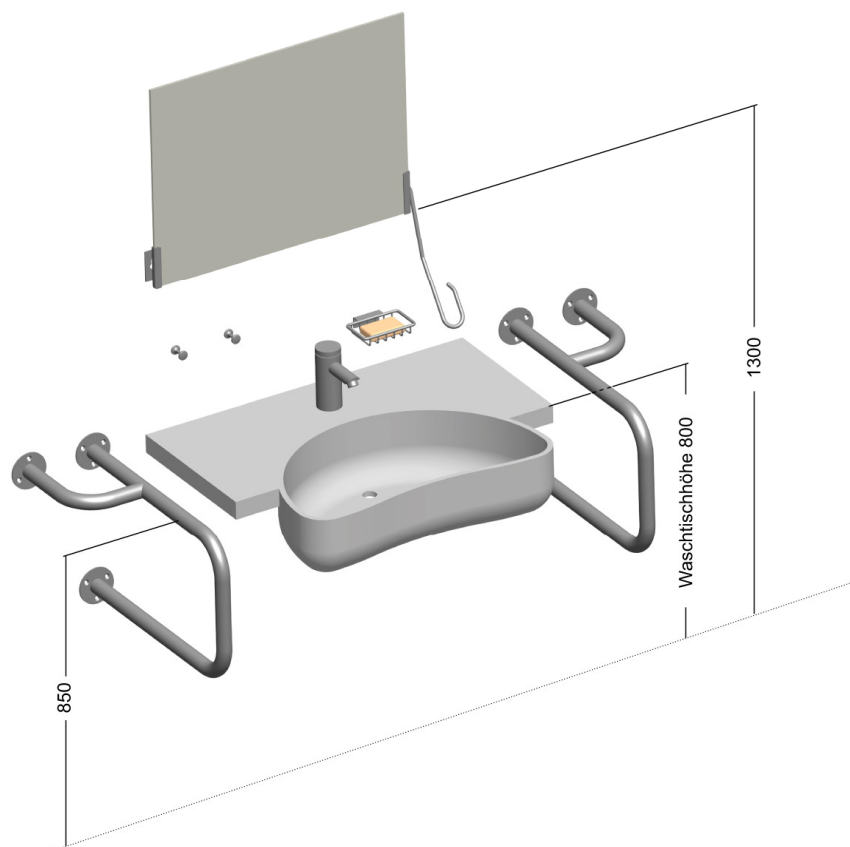

Karta projektowa, strefa umywalki

Ilość	Nr katalogowy	Lehnen Funktion
1	10-401-12	Poręcz umywalkowa – prawa długość: 500 mm
1	10-401-22	Poręcz umywalkowa – lewa długość: 500 mm
2	11-255-00	Haczyk ozdobny Wymiary: 20 x 33 mm
1	11 151 00	Mydelniczka
1	16-005-10	Zestaw do lustra uchylnego - prawy przewidziany do lustra o wymiarach: 600 x 450 x 6 mm

Karta projektowa, strefa prysznic

Ilość	Nr katalogowy	Lehen Funktion
1	10-245-22	Poręcz prysznicowa z gładkim ramieniem pionowym–lewa wymiary: 762 x 762 x 1100 mm
1	11-202-00	Uchwyt słuchawki prysznicowej, montaż na poręczy
1	12-231-00	Siedzisko prysznicowe uchylne z oparciem montaż na poręczy, wymiary: 525 x 486 mm
1	11-155-00	Mydelniczka narożna montaż do ściany, wymiary: 140 x 140 mm
1	14-101-00	Wieszak zasłony prysznicowej do montażu narożnego z mocowaniem stropowym (500 x 4 mm) + 12 uchwytów do zasłonki prysznicowej, wymiary: 900 x 900 mm
1	33-313-000	Zasłonka prysznicowa, biała wymiary: 1800 x 2000 mm

Karta projektowa, strefa wc

Ilość	Nr katalogowy	Lehen Funktion
2	10-701-02	Poręcz uchylna łukowa z przyciskiem elektrycznym do spuszczenia wody toaletowej długość: 850 mm
1	12-305-00	Oparcie dla pleców montaż na płycie montażowej poręczy uchylnych długość: 700 mm wysięg: 150 mm
2	11-031-00	Uchwyt papieru toaletowego montaż na poręczy
1	11-101-00	Uchwyt szczotki toaletowej
1	11-102-00	Szczotka
1	11-052-00	Uchwyt papieru toaletowego, rezerwowo