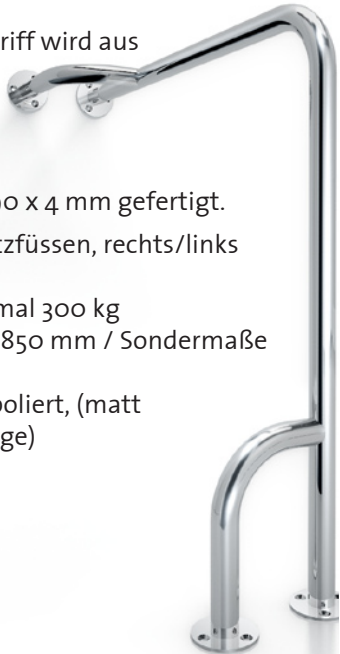

Winkelgriff T 300 links

Der Winkelgriff T 300 wird aus massivem Edelstahl-Rundrohr mit 3-Loch-Befestigungsflanschen gefertigt.

- Zusätzlicher Stützfuß
- Belastung bis maximal 300 kg
- Maße/Länge: 360 x 700 mm / Sondermaße auf Anfrage
- Oberflächen: glatt poliert, (matt gebürstet auf Anfrage)

Winkelgriff T 300 rechts
Spiegelbildlich wie Winkelgriff T 300 links

Boden-Wand-Stützgriff T 300

Der Boden-Wand-Stützgriff wird aus hochwertigem Edelstahl-Rundrohr (d = 38 x 2,0 mm, W. 1.4301) mit 3-Loch-Befestigungsflanschen 90 x 4 mm gefertigt.

- Mit 2 seitlichen Stützfüßen, rechts/links verwendbar
- Belastung bis maximal 300 kg
- Maße/Länge: 850 x 850 mm / Sondermaße auf Anfrage
- Oberflächen: glatt poliert, (matt gebürstet auf Anfrage)

Duschbank T 300

Diese Duschbank-Konstruktion aus hochwertigem Edelstahl eignet sich ideal als Pflegehilfe für adipöse Patienten - zum Duschen, Anziehen oder Haare fönen.

Sicherheitsoption: Fixierung der Duschbank durch zwei mitgelieferte Halterungen, die an der Wand befestigt werden können. In diese Halterung werden die hinteren Stempel der Duschbank hineingestellt, so dass ein Verschieben oder Verrutschen verhindert wird, inklusive Befestigungsmaterial.

- 2 seitliche Bügel, gleichzeitig als Haltegriff und Aufstehhilfe zu benutzen
- Hochwertige Sitzfläche (840 x 540 mm) aus Kunststoff, mit Ablaufbohrungen und Pflegeöffnung, Material nach Hygienenorm geprüft
- Belastung bis maximal 300 kg
- Maße: 930 x 630 mm
- Sitzhöhe: 500 mm / andere Sitzhöhen auf Anfrage
- Oberflächen: glatt poliert, (matt gebürstet auf Anfrage)

Duschsitz T 300 hochklappbar

Sonderanfertigung

Dieser hochklappbare Duschsitz mit einem Rohrdurchmesser von 42,4 mm ist für eine vertikale Belastung von 300 kg ausgelegt.