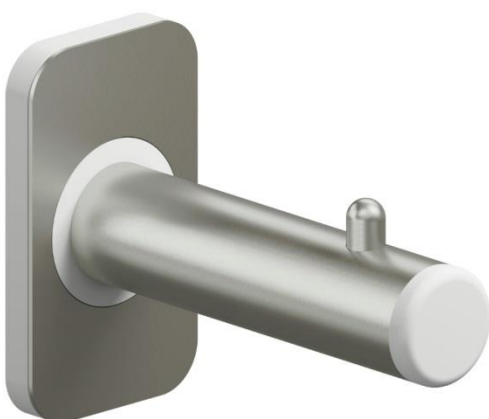

Lehnen Serie Evolution

Produkt	Türstopper
Artikelnummer	L3116100X

Ausschreibungstext

Türstopper Evolution
aus hochwertigem Edelstahl 1.4301
Oberfläche matt gebürstet mit
Kunststoff-Flansch Befestigung

Maßangaben

Wandabstand 107 mm
inkl. Befestigungsmaterial

Flanschfarbe *L3116100X*

1 = matt / Weiß
6 = matt / Anthrazit

Bild

Technische Zeichnung