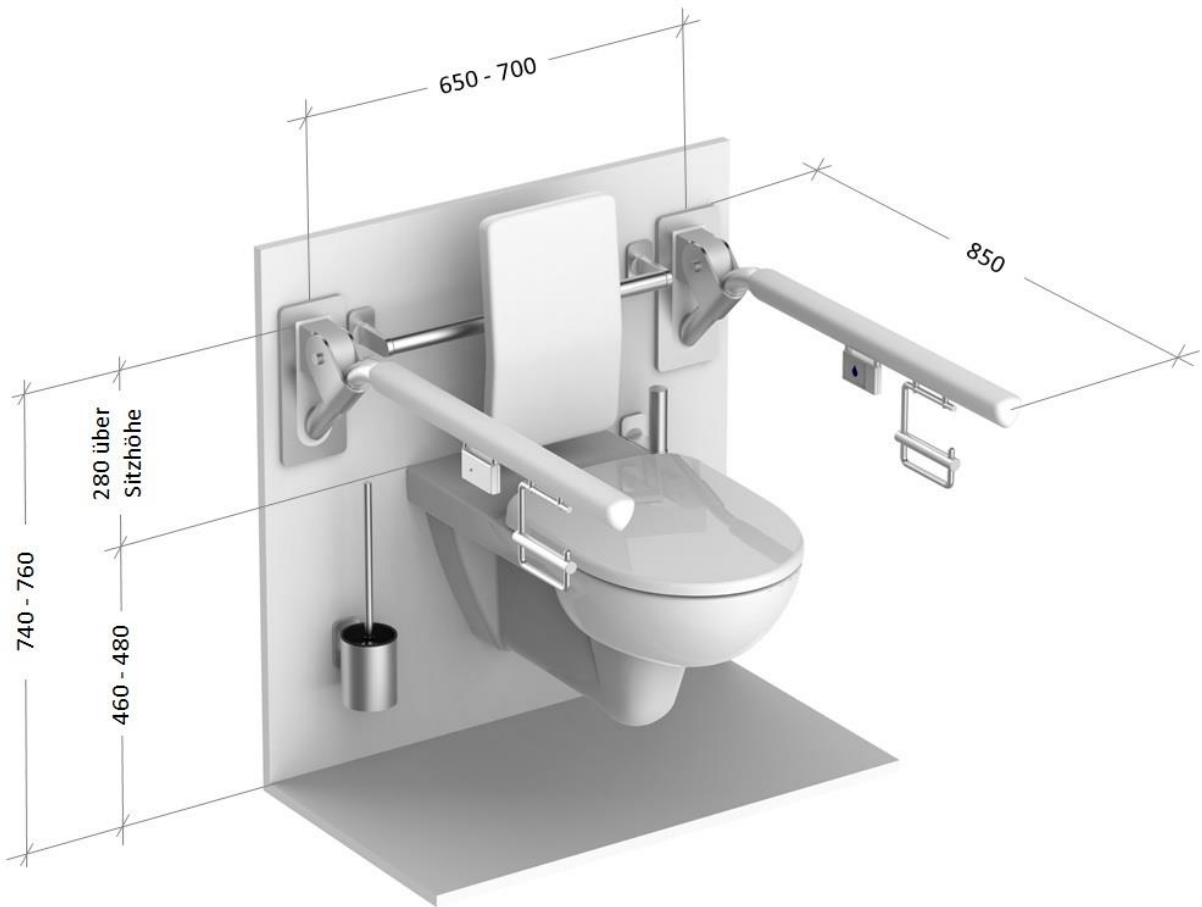

Planungsbeispiel Waschtisch

Stück	Artikelnummer	Lehen Evolution
2	L30301001	Stützgriff mit Handtuchhalter Mit integrierter Handtuchstange, Ausladung 600 mm, Ausführung weiß
1	L31151001	Wandhaken Kunststoff mit Edelstahlabdeckung, Ausführung weiß
1	L31201100	Kippspiegel mit Bedienhebel – rechteckig Bedienhebel rechts

Planungsbeispiel Dusche

Stück	Artikelnummer	Lehen Evolution
1	L30231211	Duschhandlauf mit Brausestange links 762 x 762 x 1100 mm, Ausführung weiß
1	L32010101	Duschsitz zum Einhängen – mit Rückenlehne Für Rohre d = 28 – 30 mm, Ausführung weiß. (Duschsitz zum Einhängen in Rohre 32 - 33 mm Artikel Nr. L32010201, ansonsten gleiches Modell wie vor)
1	L31101000	Seifenablage für Dusche (zum Einlegen in Duschhandlauf)
1	L33103001	Vorhangstange – Eckmontage Ausführung Edelstahl matt gebürstet, mit weißen Befestigungsflanschen, 1500 x 1500 mm, 36 Vorhangringen Kunststoff weiß, Deckenabhängung 500 mm
1	L33301000	Vorhang Ring Rein weiß

Planungsbeispiel WC

Stück	Artikelnummer	Lehen Evolution
1	L30433101	Klappgriff gepolstert – mit Papierrollenhalter und 1 E-Taster Ausladung 850 mm, rechts, Ausführung weiß
1	L30433201	Klappgriff gepolstert – mit Papierrollenhalter und 1 E-Taster Ausladung 850 mm, links, Ausführung weiß
1	L30460001	WC-Rückenlehne Ausführung weiß
1	L31031001	WC-Bürstenhalter Wandflansch: Ausführung weiß
1	L31051001	WC-Reserverollenhalter für eine Rolle, Wandflansch: Ausführung weiß