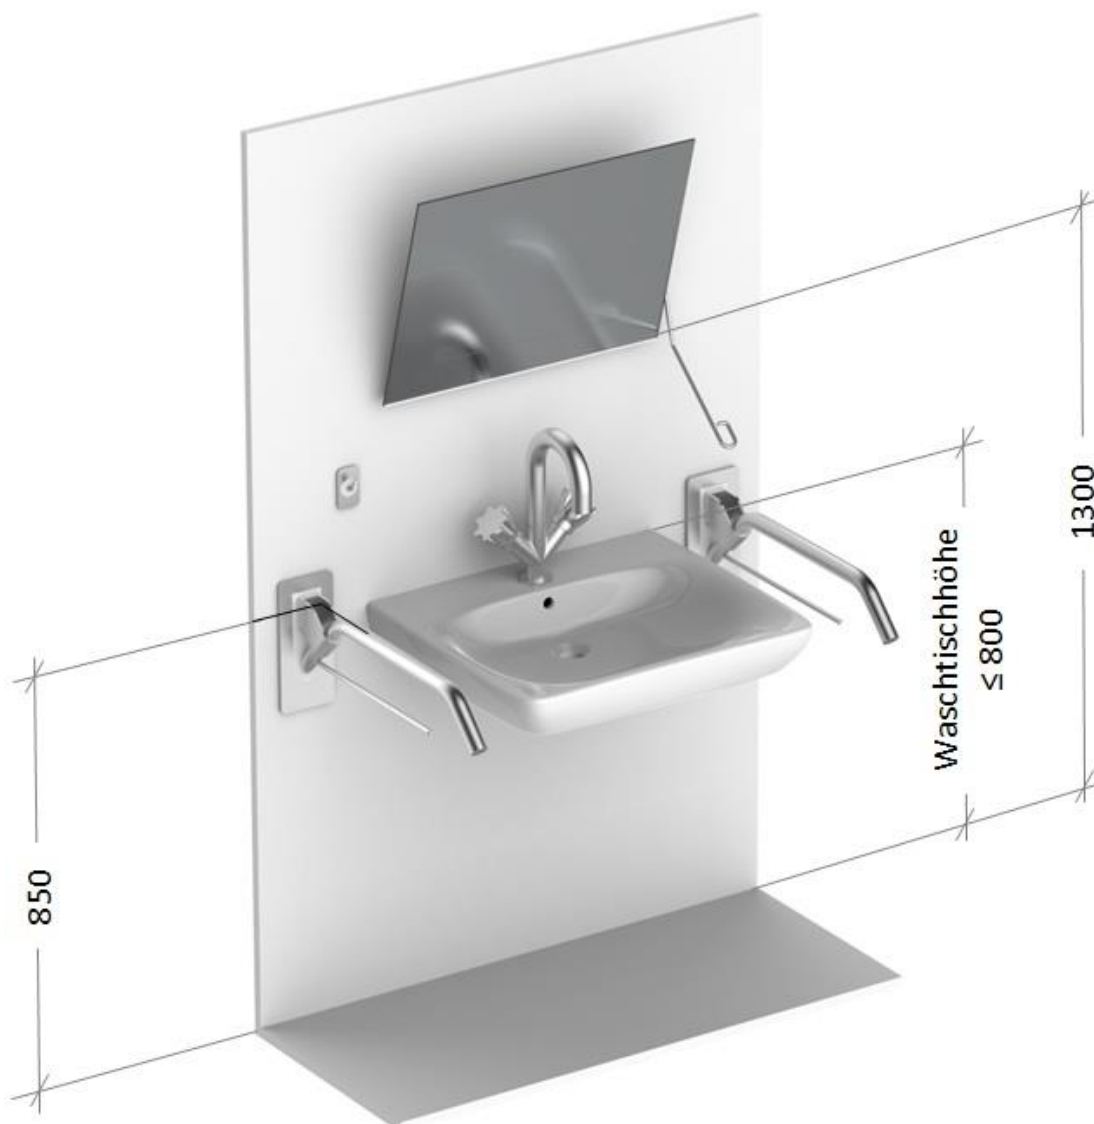

Planungsbeispiel Waschtisch

Stück	Artikelnummer	Lehen Evolution
2	L30301001	Stützgriff mit Handtuchhalter Mit integrierter Handtuchstange, Ausladung 600 mm, Ausführung weiß
1	L31151001	Wandhaken Kunststoff mit Edelstahlabdeckung, Ausführung weiß
1	L31201100	Kippspiegel mit Bedienhebel – rechteckig Bedienhebel rechts

Planungsbeispiel Dusche

Stück	Artikelnummer	Lehen Evolution
1	L30231211	Duschhandlauf mit Brausestange links 762 x 762 x 1100 mm, Ausführung weiß
1	L32010101	Duschsitz zum Einhängen – mit Rückenlehne Für Rohre d = 28 – 30 mm, Ausführung weiß. (Duschsitz zum Einhängen in Rohre 32 - 33 mm Artikel Nr. L32010201, ansonsten gleiches Modell wie vor)
1	L31101000	Seifenablage für Dusche (zum Einlegen in Duschhandlauf)
1	L33103001	Vorhangstange – Eckmontage Ausführung Edelstahl matt gebürstet, mit weißen Befestigungsflanschen, 1500 x 1500 mm, 36 Vorhangringen Kunststoff weiß, Deckenabhängung 500 mm
1	L33301000	Vorhang Ring Rein weiß

Planungsbeispiel WC

Stück	Artikelnummer	Lehen Evolution
1	L30433101	Klappgriff gepolstert – mit Papierrollenhalter und 1 E-Taster Ausladung 850 mm, rechts, Ausführung weiß
1	L30433201	Klappgriff gepolstert – mit Papierrollenhalter und 1 E-Taster Ausladung 850 mm, links, Ausführung weiß
1	L30460001	WC-Rückenlehne Ausführung weiß
1	L31031001	WC-Bürstenhalter Wandflansch: Ausführung weiß
1	L31051001	WC-Reserverollenhalter für eine Rolle, Wandflansch: Ausführung weiß