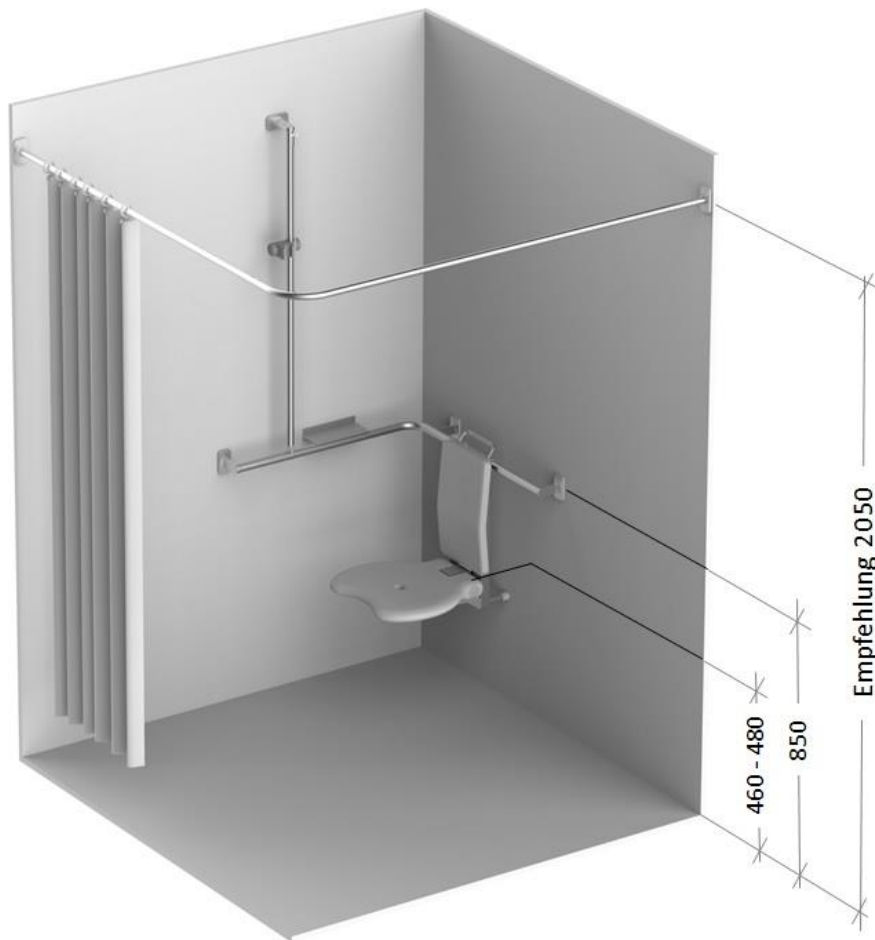

Planungsbeispiel Waschtisch

Stück	Artikelnummer	Lehen Evolution
2	L30301001	Stützgriff mit Handtuchhalter Mit integrierter Handtuchstange, Ausladung 600 mm, Ausführung weiß
1	L31151001	Wandhaken Kunststoff mit Edelstahlabdeckung, Ausführung weiß
1	L31201100	Kippspiegel mit Bedienhebel – rechteckig Bedienhebel rechts

Planungsbeispiel Dusche

Stück	Artikelnummer	Lehen Evolution
1	L30231211	Duschhandlauf mit Brausestange links 762 x 762 x 1100 mm, Ausführung weiß
1	L32010101	Duschsitz zum Einhängen – mit Rückenlehne Für Rohre d = 28 – 30 mm, Ausführung weiß. (Duschsitz zum Einhängen in Rohre 32 - 33 mm Artikel Nr. L32010201, ansonsten gleiches Modell wie vor)
1	L31101000	Seifenablage für Dusche (zum Einlegen in Duschhandlauf)
1	L33103001	Vorhangstange – Eckmontage Ausführung Edelstahl matt gebürstet, mit weißen Befestigungsflanschen, 1500 x 1500 mm, 36 Vorhangringen Kunststoff weiß, Deckenabhängung 500 mm
1	L33301000	Vorhang Ring Rein weiß

Planungsbeispiel WC

Stück	Artikelnummer	Lehen Evolution
1	L30433101	Klappgriff gepolstert – mit Papierrollenhalter und 1 E-Taster Ausladung 850 mm, rechts, Ausführung weiß
1	L30433201	Klappgriff gepolstert – mit Papierrollenhalter und 1 E-Taster Ausladung 850 mm, links, Ausführung weiß
1	L30460001	WC-Rückenlehne Ausführung weiß
1	L31031001	WC-Bürstenhalter Wandflansch: Ausführung weiß
1	L31051001	WC-Reserverollenhalter für eine Rolle, Wandflansch: Ausführung weiß